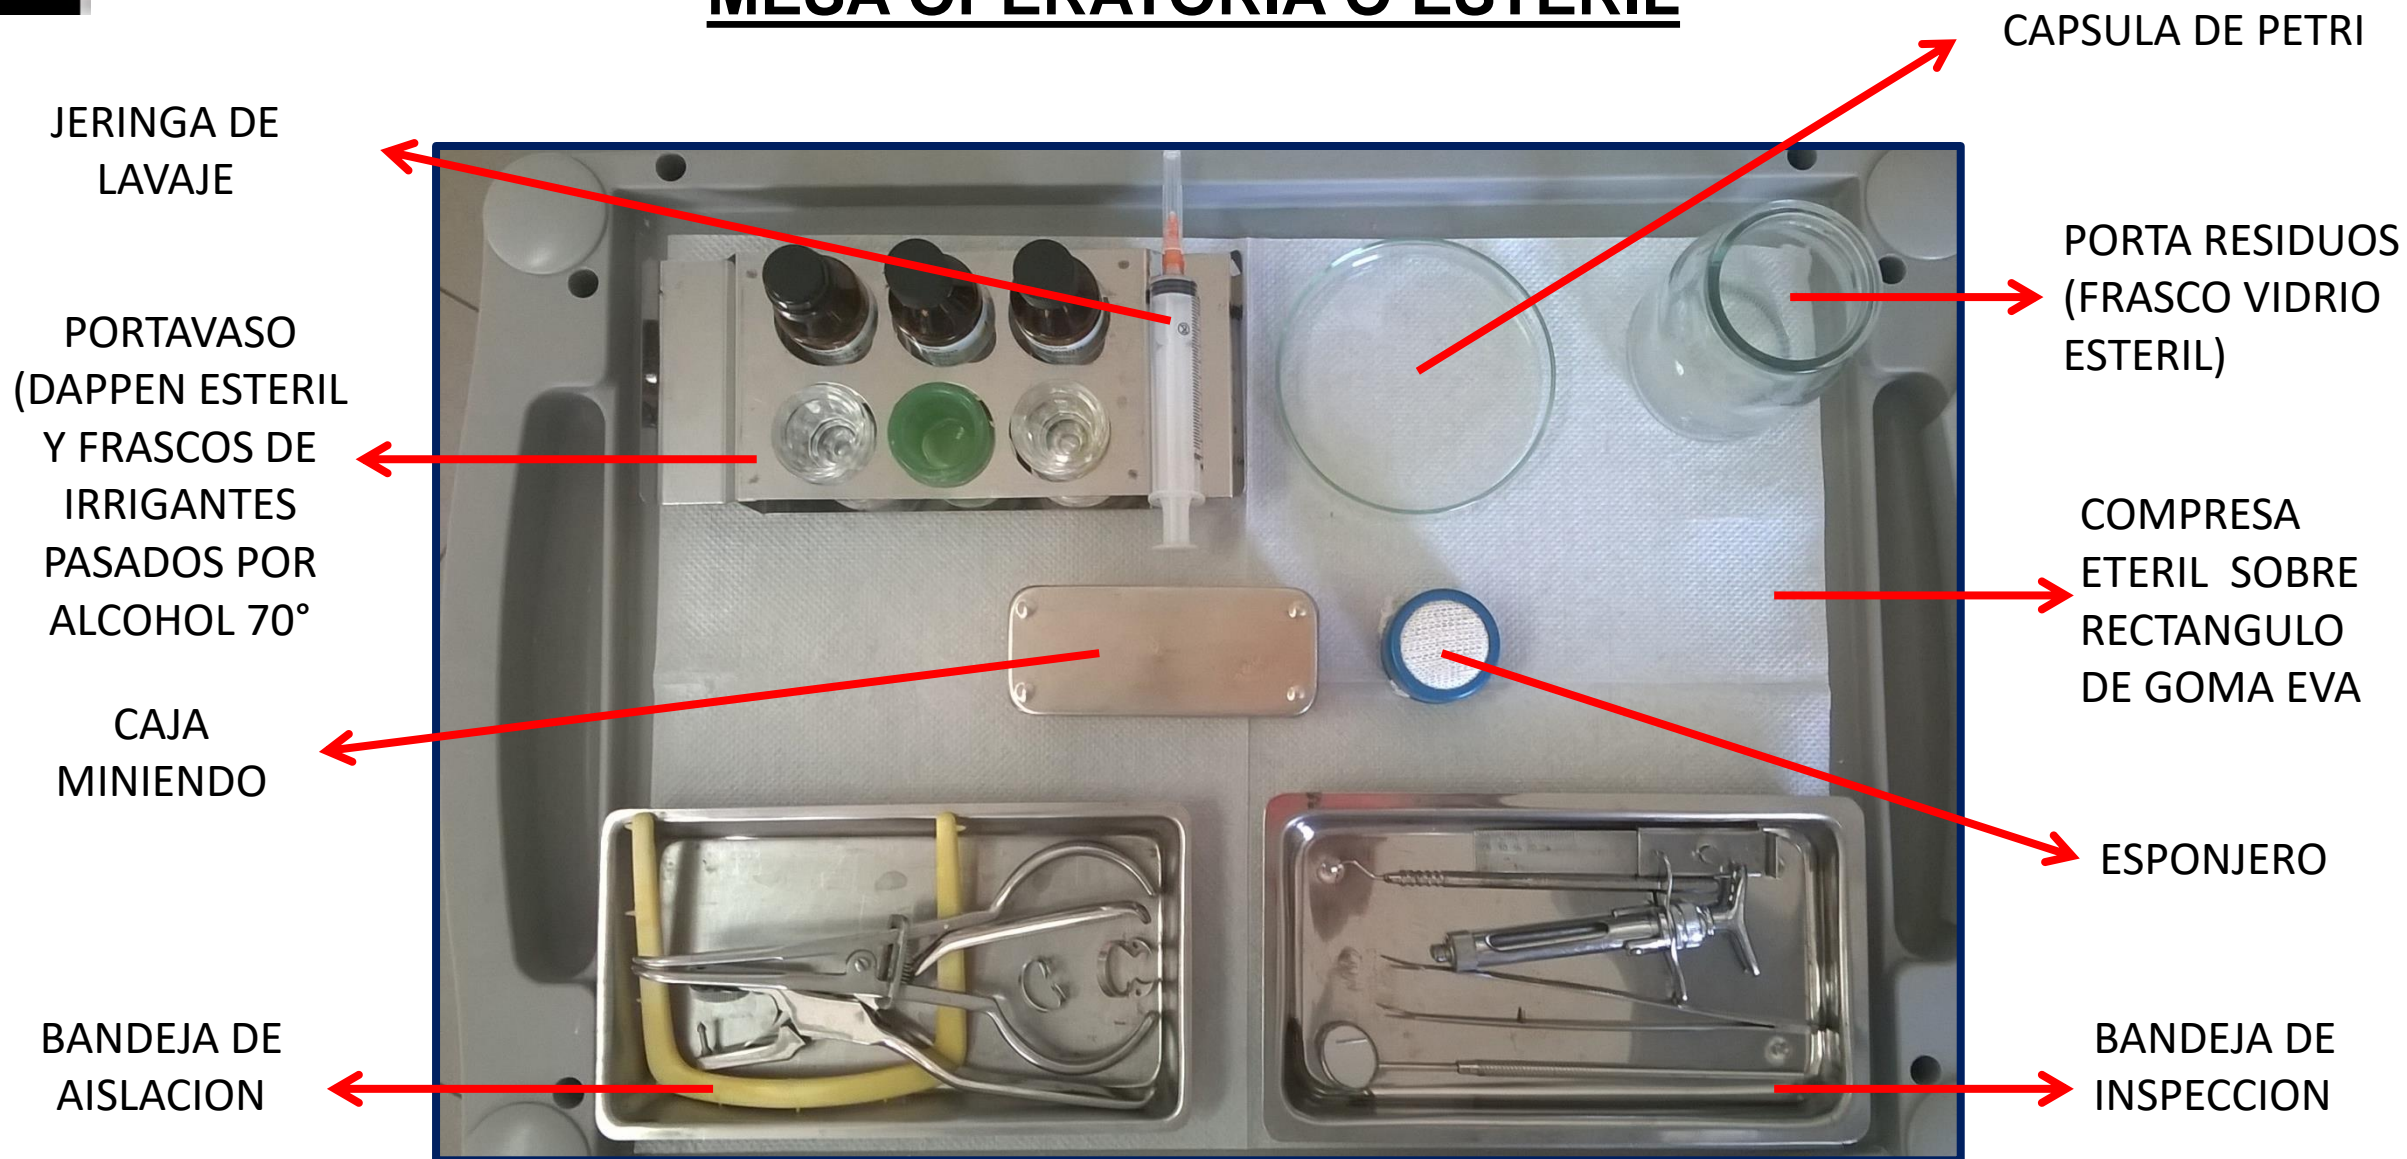

ARMADO DE MESA OPERATORIA Y AUXILIAR

MESA OPERATORIA O ESTERIL

MESA OPERATORIA O ESTERIL

LLENADO DE JERINGA CON SOLUCIÓN IRRIGANTE

- POSICION DE LA JERINGA CARGADA CON LA SOLUCION IRRIGANTE
- NO SE RECOLOCA LA TAPA DE LA AGUJA

MESA AUXILIAR O NO ESTERIL

ESTERILIZACION EN UNIDOSIS

- ESPONJERO
- LIMAS
- CAPSULA DE PETRI
- VASO DAPPEN
- TRIADA INSPECCION
- REGLA MILIMETRADA
- CAJA MINIENDO
- GASA
- TORUNDAS